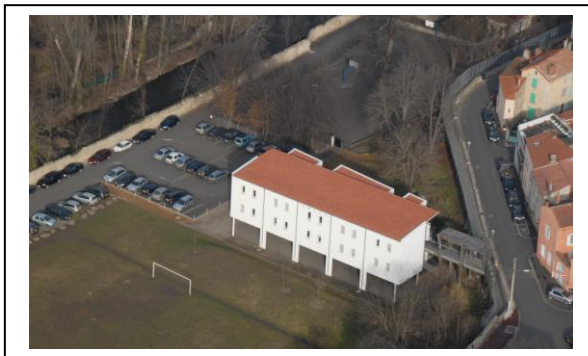

PLANS D'ACCES SEVIGNE ST LOUIS

BATIMENT B.T.S

Rue H. d'Hauterive

63500 ISSOIRE

Tél. 04-73-89-18-95

Email : sevigne63.adm@ac-clermont.fr