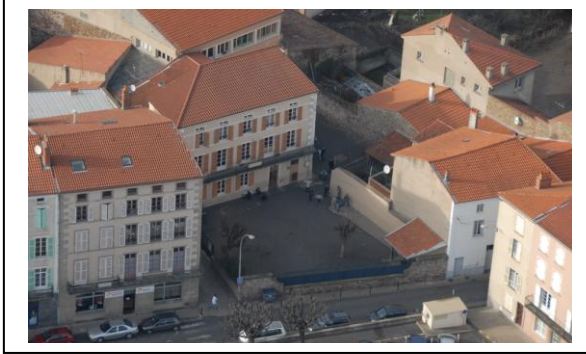

PLANS D'ACCES SEVIGNE ST LOUIS

BATIMENT Annexe Ecole Place d'Espagne

Rue de la Place d'Espagne

63500 ISSOIRE

Tél. 04-73-89-18-95

Email : sevigne63.adm@ac-clermont.fr